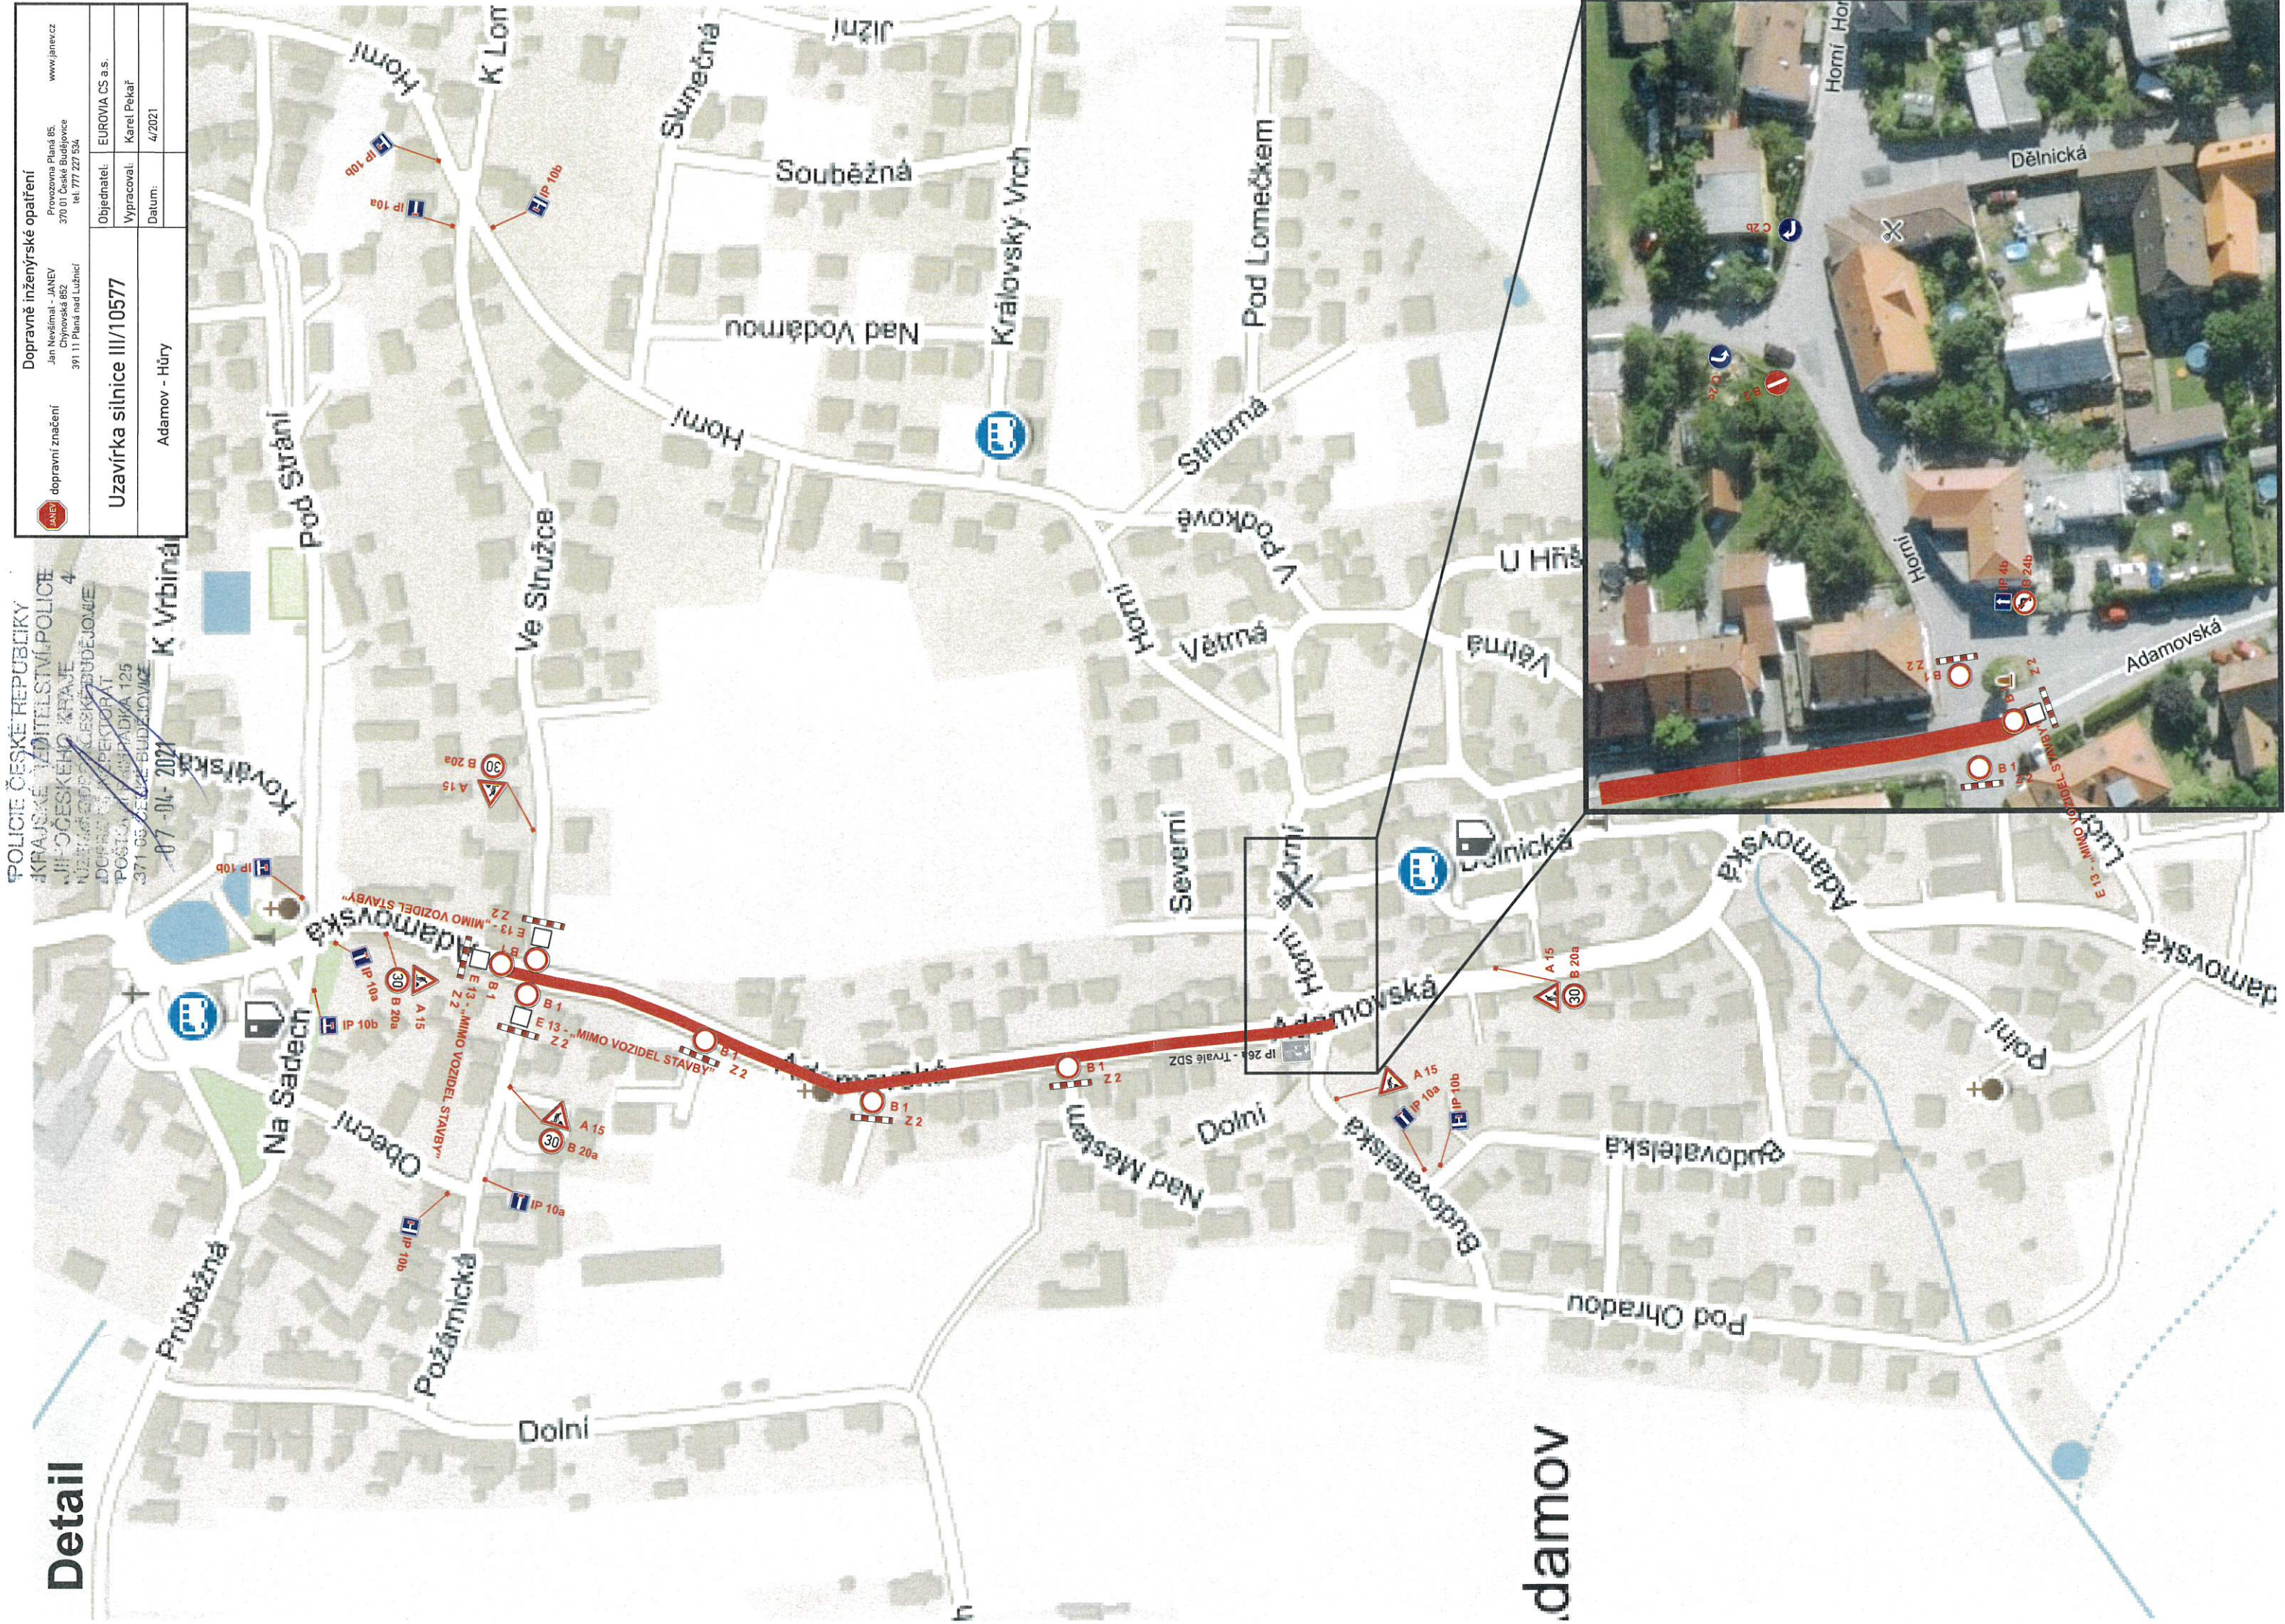

POZOR

 SILNICE III/10577
 HŮRY - ADAMOV
 UZÁVŘENA

Dopravně inženýrské opatření
 Jan Nevěštal - JANEV
 Chýnovské 882
 391 11 Pláná nad Lužnicí
 tel. 777 227 934
 www.janev.cz

Objednatel:	EUROVIA CS a.s.
Vypracoval:	Karel Pekař
Datum:	4/2021

Uzavírka silnice III/10577
 Adamov - Hůry

- Legenda:**
- uzavřený úsek
 - navržené přechodné dopravní značení
 - objízdná trasa

POŠTOVNÍ ÚŘAD
 K. J. ŠTĚPÁNKA
 J. ŠTĚPÁNKA
 DOBRÁ VĚŠTĚ
 POŠTOVNÍ PRÁČKA 175
 371 087 310 E-2021
 JIHOVÝCHODNÍ ČESKÉ ÚJEJVOUCE 4

Detail

POLICIE ČESKÉ REPUBLIKY
KRAJSKÉ VĚSTELSTVÍ POLICIE
JIHLAVSKÉHO KRAJE
NÁSTUPNÍ POKLADNA
IDOLNÁ 126
371 05
07-04-2021

 Dopravné inženýrské opatření	Objednatel: EUROVIA CS a.s.
Jan Něčímál - JANEY Chýrovská 852 391 11 Pláná nad Lužnicí	Vypracoval: Karel Pekář
	Datum: 4/2021
Uzavírka silnice III/10577	
Adamov - Hůry	
	www.janev.cz