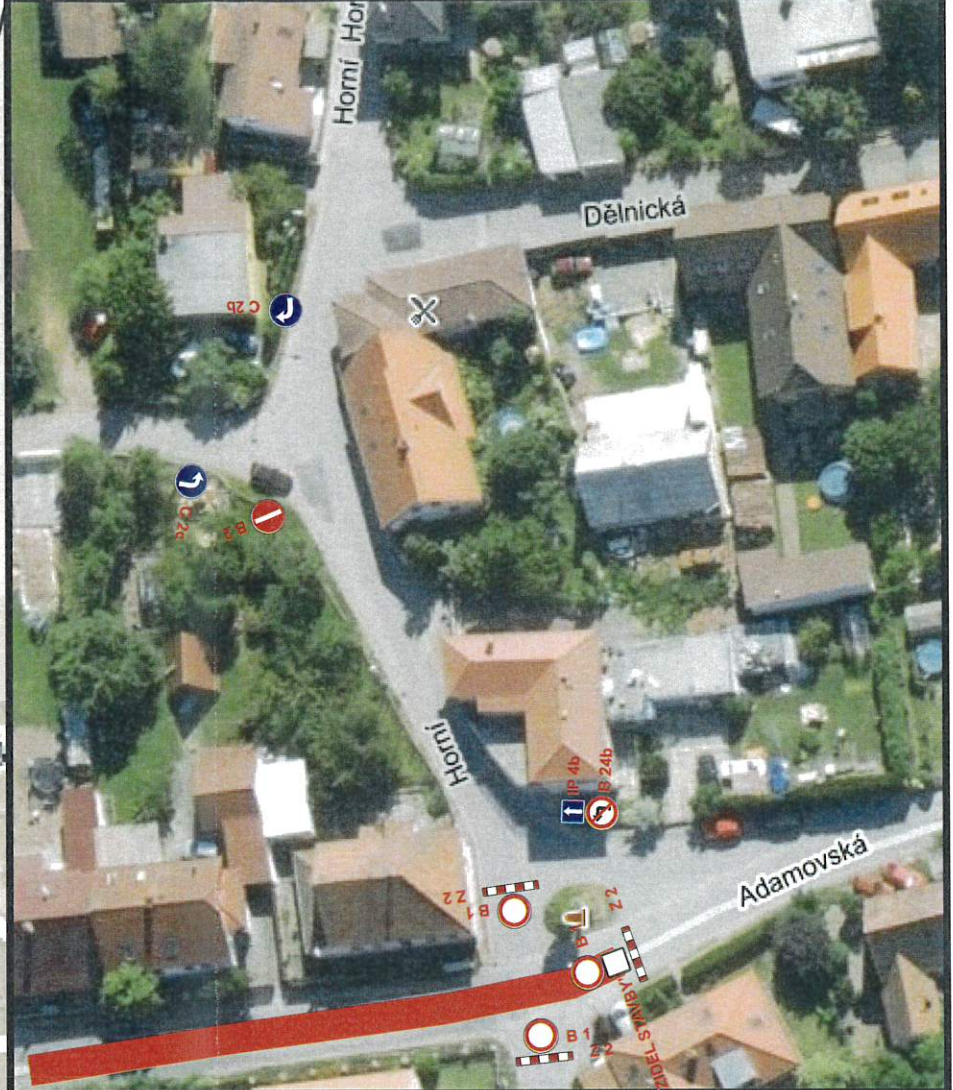

Uzavírka silnice III/10577
 Adamov - Hůry

- Legenda:**
- uzavřený úsek
 - navržené přechodné dopravní značení
 - objízdná trasa

POŠTOVNÍ ÚŘAD
 K. J. ŠTĚPÁNKA
 J. ŠTĚPÁNKA
 DOBRÁ VĚŠTĚ
 POŠTOVNÍ PRÁČKA 175
 371 087 310 E-2021
 JIHOVÝCHODNÍ ČESKÉ ÚJEJVOUCE 4

Detail

POLICIE ČESKÉ REPUBLIKY
KRAJSKÉ VĚSTELSTVÍ POLICIE
JIHLAVSKÉHO KRAJE
NÁSTUPNÍ POKLADNA
IDOLNÁ 126
371 05
07-04-2021

 Dopravné inženýrské opatření	Objednatel: EUROVIA CS a.s.
Jan Něčímál - JANEY Chýrovská 852 391 11 Pláná nad Lužnicí	Vypracoval: Karel Pekář
	Datum: 4/2021
Uzavírka silnice III/10577	
Adamov - Hůry	
	www.janev.cz