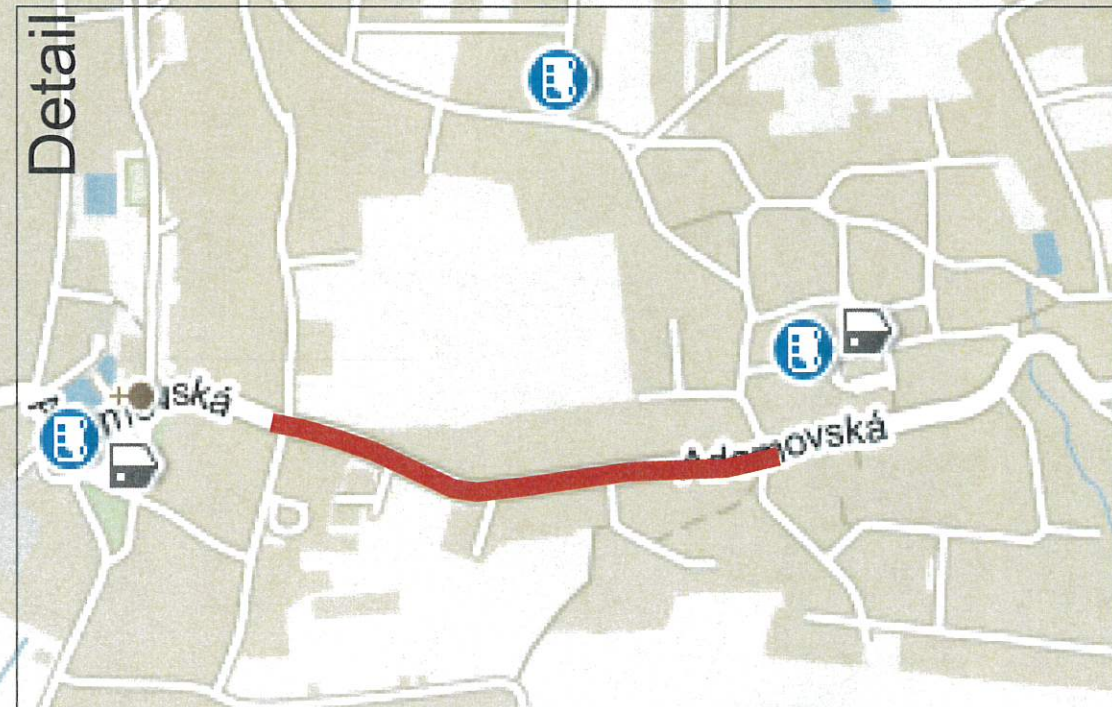

POZOR

 SILNICE III/10577
 HŮRY - ADAMOV
 UZÁVŘENA

Dopravně inženýrské opatření
 Jan Nevěštal - JANEV
 Chýnovské 882
 391 11 Pláná nad Lužnicí
 tel. 777 227 934
 www.janev.cz

Objednatel:	EUROVIA CS a.s.
Vypracoval:	Karel Pekař
Datum:	4/2021

Uzavírka silnice III/10577
 Adamov - Hůry

- Legenda:**
- uzavřený úsek
 - navržené přechodné dopravní značení
 - objízdná trasa

POŠTOVNÍ ÚŘAD
 K. J. ŠTĚPÁNKA
 J. ŠTĚPÁNKA
 DOBRÁ VĚŠTĚ
 POŠTOVNÍ PRÁČKA 175
 371 087 310 E-2021
 JIHOVÝCHODNÍ ČESKÉ ÚJEJVOUCE 4

Detail

POLICIE ČESKÉ REPUBLIKY
KRAJSKÉ VĚSTELSTVÍ POLICIE
JIHLAVSKÉHO KRAJE
NÁSTUPNÍ POKLADNA
IDOLNÁ 126
371 05
07-04-2021

 Dopravné inženýrské opatření	Objednatel: EUROVIA CS a.s.
Jan Něčímál - JANEY Chýrovská 852 391 11 Pláná nad Lužnicí	Vypracoval: Karel Pekář
	Datum: 4/2021
Uzavírka silnice III/10577	
Adamov - Hůry	
	www.janev.cz