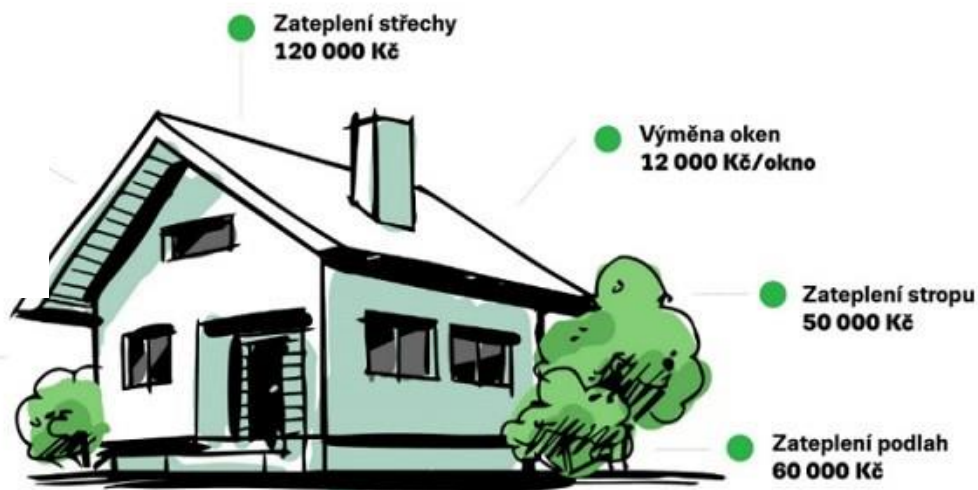

nová

zelená

úsporám

light

Výměna vchodových dveří  
18 000 Kč/dveře